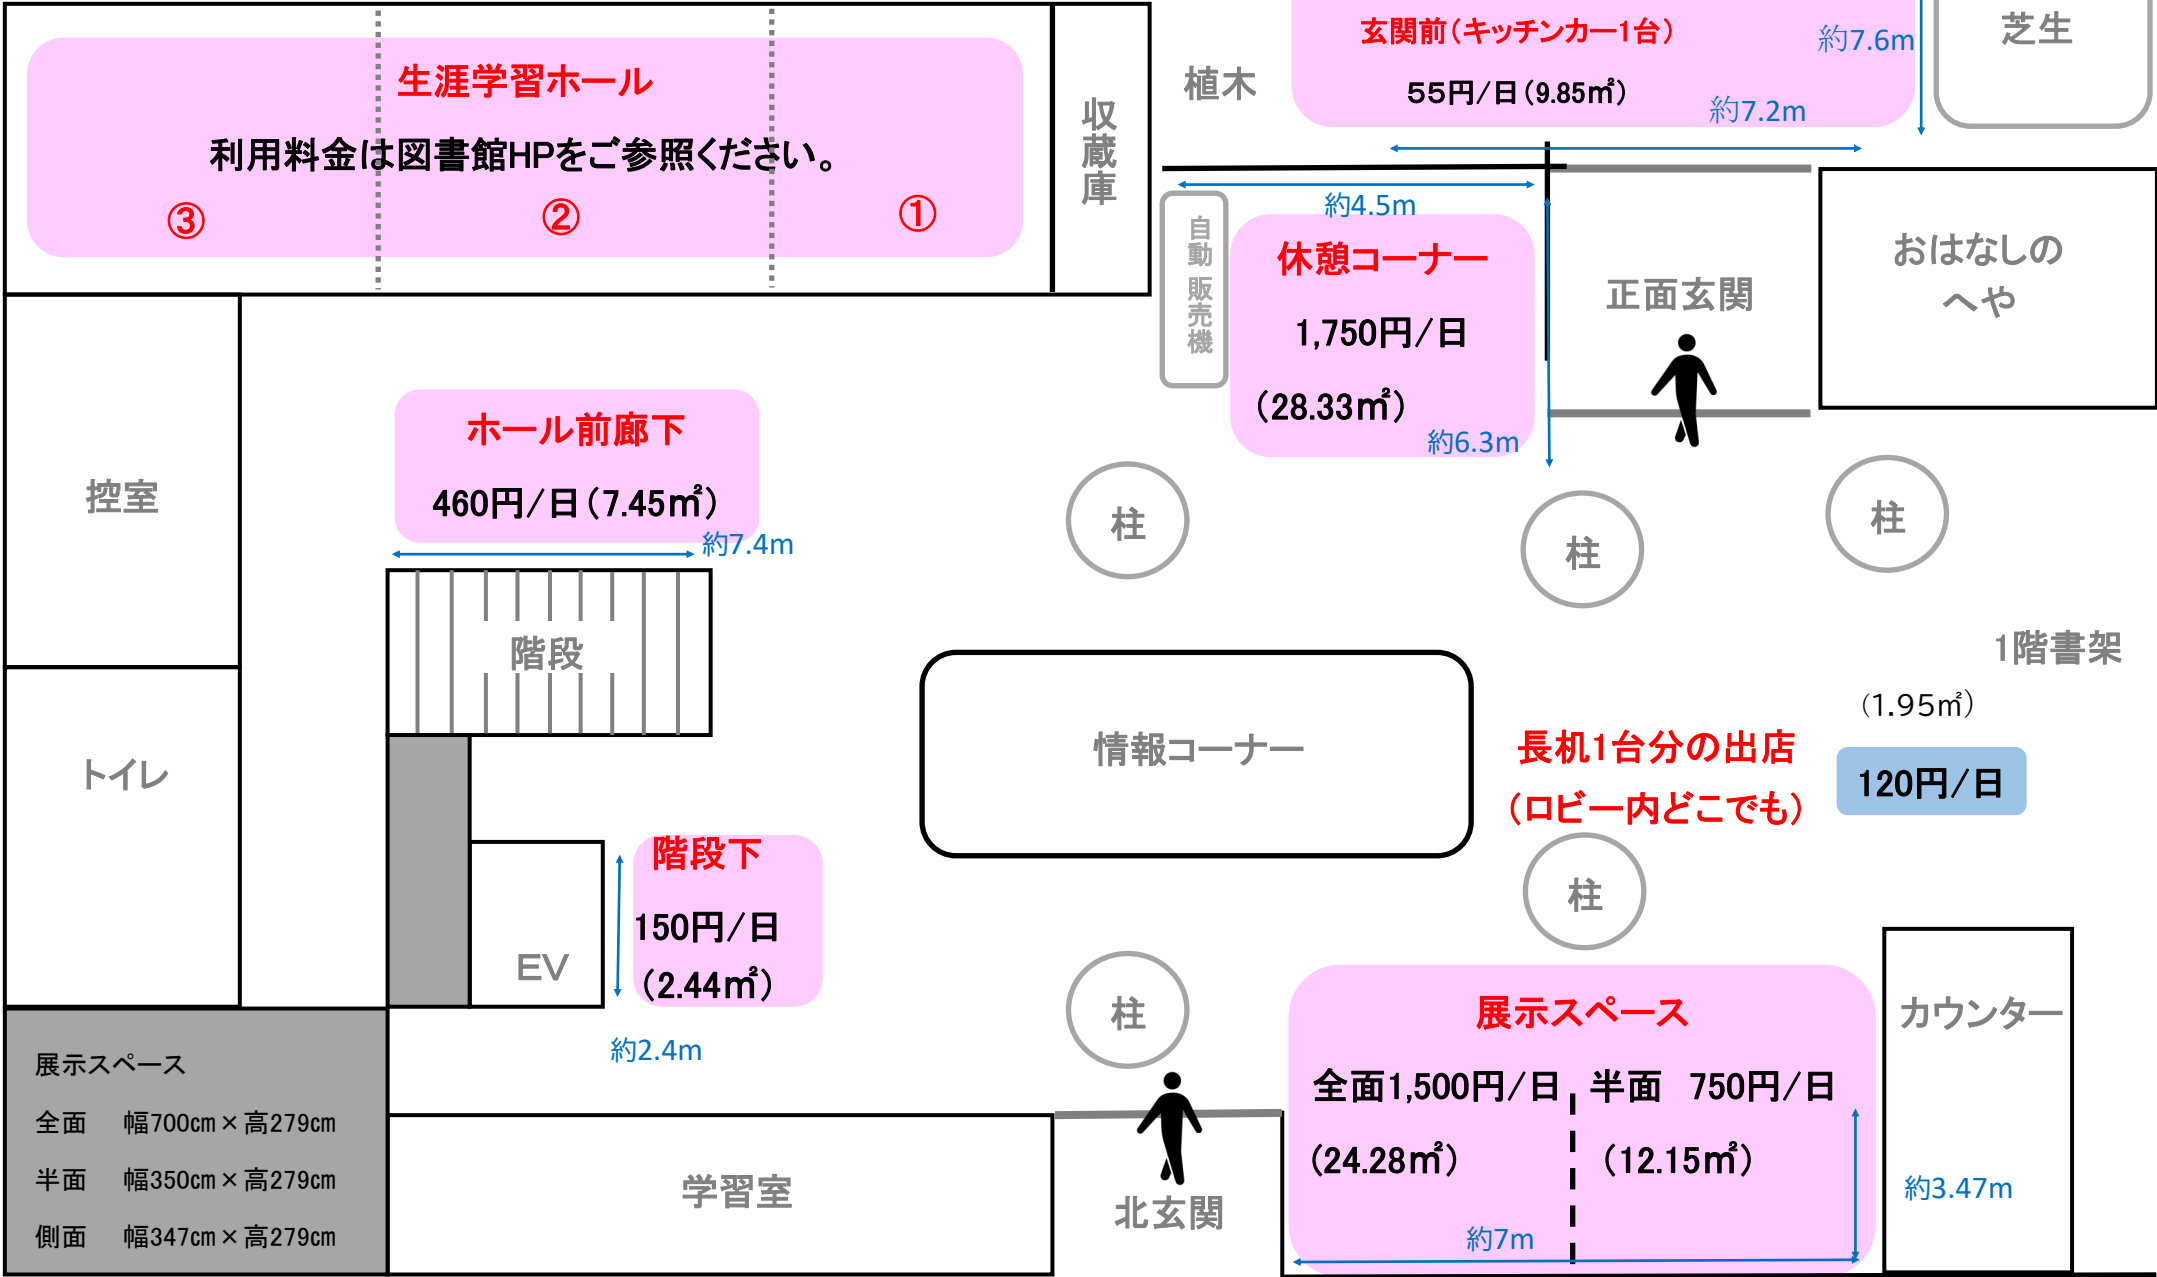

R8 高山市図書館「煥章館」 施設利用料

※エントランス ポール幅
2.4m

※使用時間にかかわらず、1日あたりの料金です。

※高さ: 2.8m

※ 以外は”ロビー”